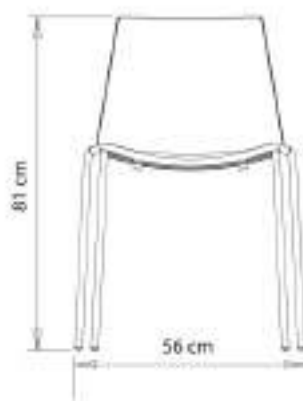

Cuba 620m

CUBA COLLECTION:

Cuba 620, Cuba 620m, Cuba 620N, Cuba 621, Cuba 621m, Cuba 621N, Cuba 622, Cuba 622m, Cuba 622N, Cuba 623, Cuba 623m, Cuba 623b, Cuba 623bm, Cuba 1620, Cuba 1620m, Cuba 1623, Cuba 1623m, Cuba 1623bm, Trolley 536,

SEDIA DESIGN:

Sedia, telaio 4 gambe in tubo acciaio. Scocca imbottita.

PESO

5,7 kg

IMBALLO

0,38 m³

PEZZI PER SCATOLA

4