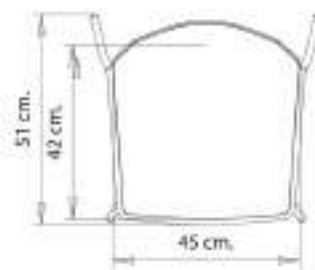

Cuba 620m

CUBA COLLECTION:

Cuba 620, Cuba 620m, Cuba 620N, Cuba 621, Cuba 621m, Cuba 621N, Cuba 622, Cuba 622m, Cuba 622N, Cuba 623, Cuba 623m, Cuba 623b, Cuba 623bm, Cuba 1620, Cuba 1620m, Cuba 1623, Cuba 1623m, Cuba 1623bm, Trolley 536,

SEDIA DESIGN:

Sedia, telaio 4 gambe in tubo acciaio. Scocca imbottita.

PESO

5,7 kg

IMBALLO

0,38 m³

PEZZI PER SCATOLA

4